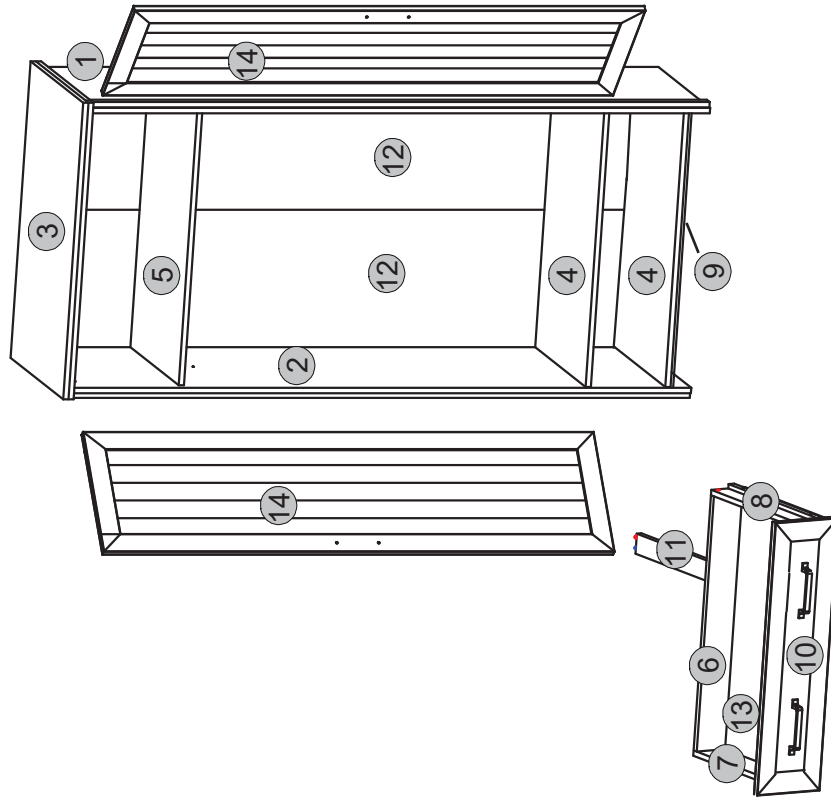

Instalation manual

SZAFA VERNE 6

Element symbol	Dimensions	Code	Package
1	1884	SZF_2D1S_vagonka.001	1/4
2	1884	SZF_2D1S_vagonka.002	1/4
3	888	SZF_2D1S_vagonka.003	2/4
4	822	SZF_2D1S_vagonka.004	2/4
5	822	SZF_2D1S_vagonka.005	2/4
6	764	SZF_2D1S_vagonka.006	2/4
7	450	SZF_2D1S_vagonka.007	2/4
8	450	SZF_2D1S_vagonka.008	2/4
9	822	SZF_2D1S_vagonka.009	2/4
10	816	SZF_2D1S_vagonka.010	4/4
11	60	SZF_2D1S_vagonka.011	2/4
12	1849	SZF_2D1S_vagonka.012	1/4
13	782	SZF_2D1S_vagonka.013	2/4
14	1558	SZF_2D1S_vagonka.014	3/4
15	817		2/4