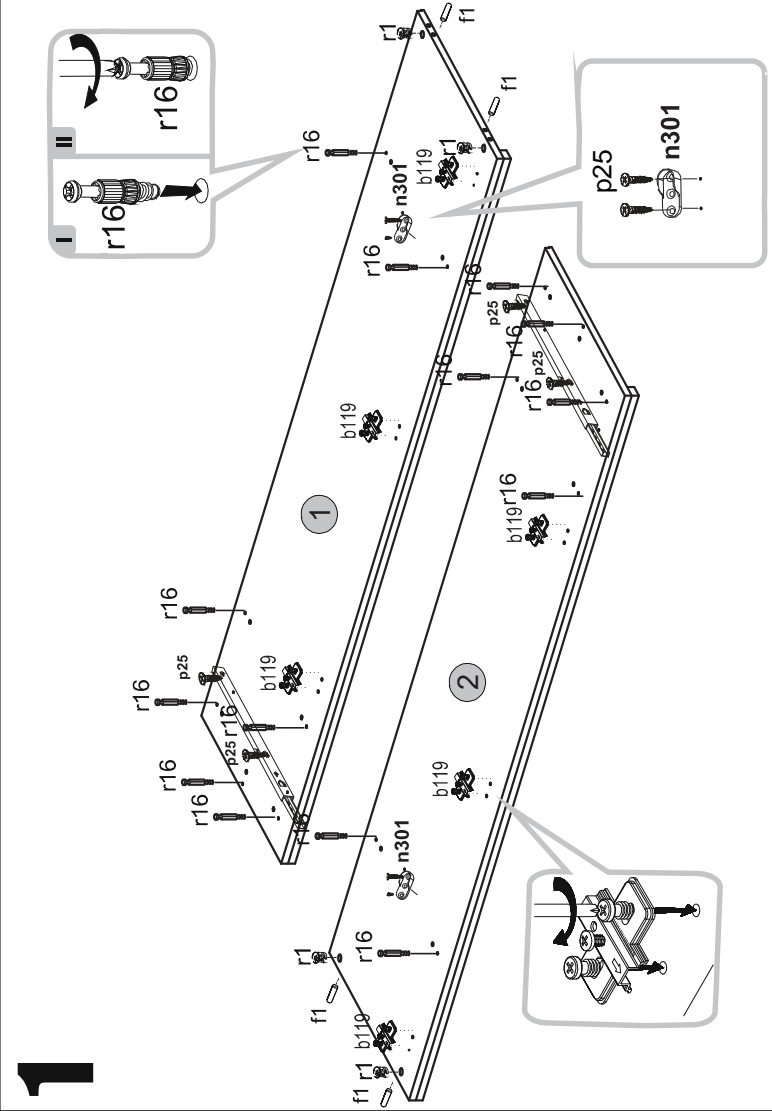

Instalation manual

SZAFA VERNE 6

Element symbol	Dimensions	Code	Package
1	1884	SZF_2D1S_vagonka.001	1/4
2	1884	SZF_2D1S_vagonka.002	1/4
3	888	SZF_2D1S_vagonka.003	2/4
4	822	SZF_2D1S_vagonka.004	2/4
5	822	SZF_2D1S_vagonka.005	2/4
6	764	SZF_2D1S_vagonka.006	2/4
7	450	SZF_2D1S_vagonka.007	2/4
8	450	SZF_2D1S_vagonka.008	2/4
9	822	SZF_2D1S_vagonka.009	2/4
10	816	SZF_2D1S_vagonka.010	4/4
11	60	SZF_2D1S_vagonka.011	2/4
12	1849	SZF_2D1S_vagonka.012	1/4
13	782	SZF_2D1S_vagonka.013	2/4
14	1558	SZF_2D1S_vagonka.014	3/4
15	817		2/4

1

3

2

4

5

6

7

a=b

8

9