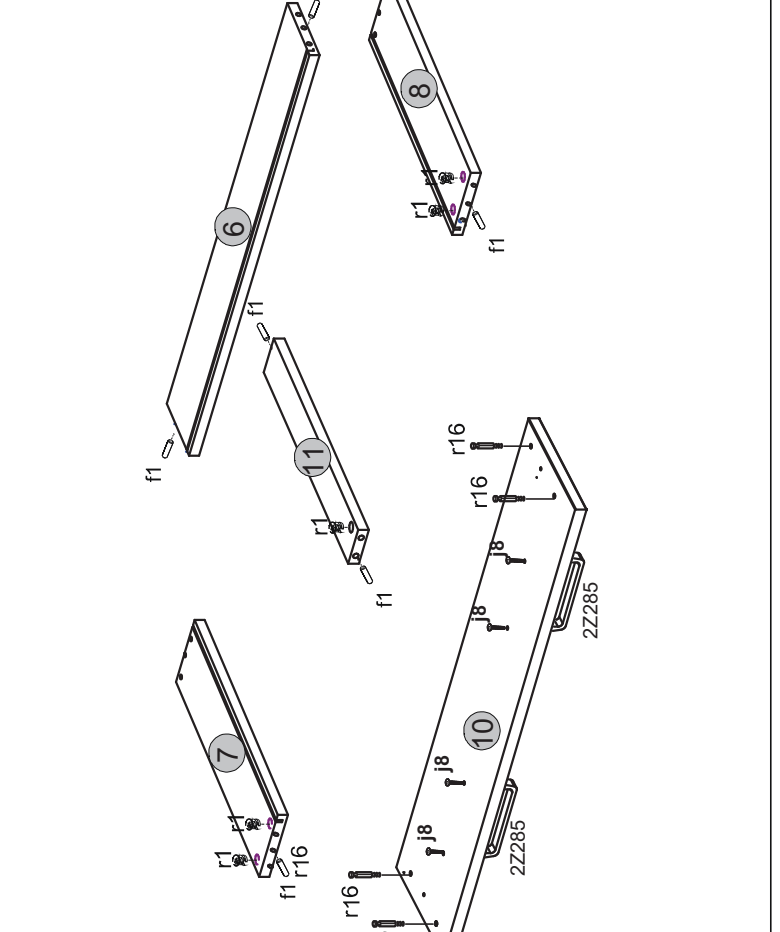

Instalation manual

SZAFA VERNE 6

Element symbol	Dimensions	Code	Package
1	1884	SZF_2D1S_vagonka.001	1/4
2	1884	SZF_2D1S_vagonka.002	1/4
3	888	SZF_2D1S_vagonka.003	2/4
4	822	SZF_2D1S_vagonka.004	2/4
5	822	SZF_2D1S_vagonka.005	2/4
6	764	SZF_2D1S_vagonka.006	2/4
7	450	SZF_2D1S_vagonka.007	2/4
8	450	SZF_2D1S_vagonka.008	2/4
9	822	SZF_2D1S_vagonka.009	2/4
10	816	SZF_2D1S_vagonka.010	4/4
11	60	SZF_2D1S_vagonka.011	2/4
12	1849	SZF_2D1S_vagonka.012	1/4
13	782	SZF_2D1S_vagonka.013	2/4
14	1558	SZF_2D1S_vagonka.014	3/4
15	817		2/4

1

3

2

4

5

6

7

a=b