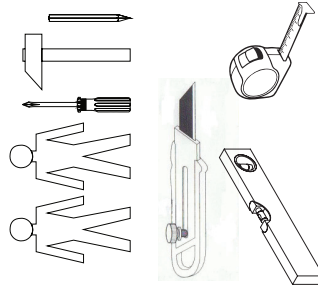

Instalation manual

SZAFA VERNE 6

Element symbol	Dimensions	Code	Package
1	1884	SZF_2D1S_vagonka.001	1/4
2	1884	SZF_2D1S_vagonka.002	1/4
3	888	SZF_2D1S_vagonka.003	2/4
4	822	SZF_2D1S_vagonka.004	2/4
5	822	SZF_2D1S_vagonka.005	2/4
6	764	SZF_2D1S_vagonka.006	2/4
7	450	SZF_2D1S_vagonka.007	2/4
8	450	SZF_2D1S_vagonka.008	2/4
9	822	SZF_2D1S_vagonka.009	2/4
10	816	SZF_2D1S_vagonka.010	4/4
11	60	SZF_2D1S_vagonka.011	2/4
12	1849	SZF_2D1S_vagonka.012	1/4
13	782	SZF_2D1S_vagonka.013	2/4
14	1558	SZF_2D1S_vagonka.014	3/4
15	817		2/4