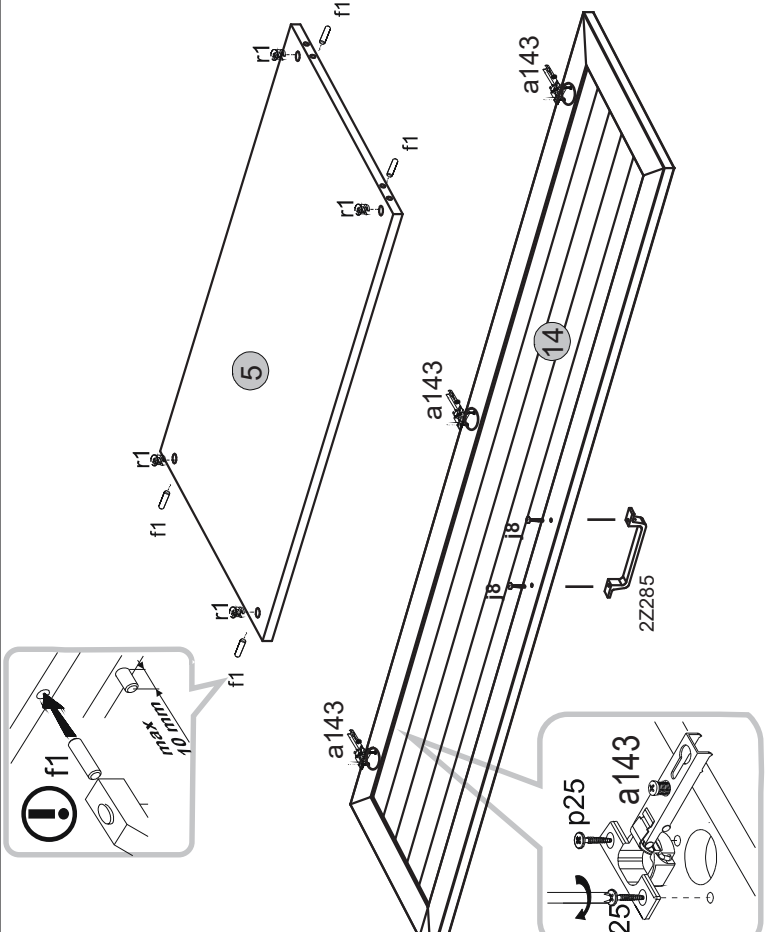

Instalation manual

SZAFA VERNE 6

Element symbol	Dimensions	Code	Package
1	1884	SZF_2D1S_vagonka.001	1/4
2	1884	SZF_2D1S_vagonka.002	1/4
3	888	SZF_2D1S_vagonka.003	2/4
4	822	SZF_2D1S_vagonka.004	2/4
5	822	SZF_2D1S_vagonka.005	2/4
6	764	SZF_2D1S_vagonka.006	2/4
7	450	SZF_2D1S_vagonka.007	2/4
8	450	SZF_2D1S_vagonka.008	2/4
9	822	SZF_2D1S_vagonka.009	2/4
10	816	SZF_2D1S_vagonka.010	4/4
11	60	SZF_2D1S_vagonka.011	2/4
12	1849	SZF_2D1S_vagonka.012	1/4
13	782	SZF_2D1S_vagonka.013	2/4
14	1558	SZF_2D1S_vagonka.014	3/4
15	817		2/4

1

3

2

4

5

6

7

a=b