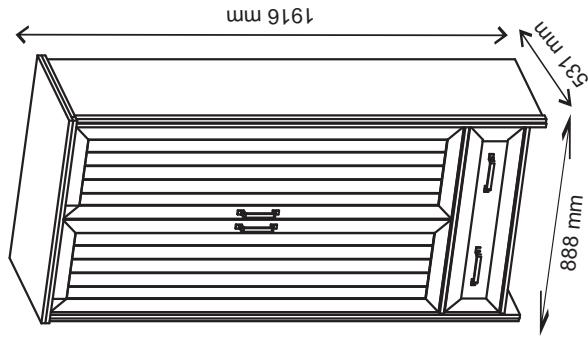

Instalation manual

SZAFA VERNE 6

Element symbol	Dimensions	Code	Package
1	1884	SZF_2D1S_vagonka.001	1/4
2	1884	SZF_2D1S_vagonka.002	1/4
3	888	SZF_2D1S_vagonka.003	2/4
4	822	SZF_2D1S_vagonka.004	2/4
5	822	SZF_2D1S_vagonka.005	2/4
6	764	SZF_2D1S_vagonka.006	2/4
7	450	SZF_2D1S_vagonka.007	2/4
8	450	SZF_2D1S_vagonka.008	2/4
9	822	SZF_2D1S_vagonka.009	2/4
10	816	SZF_2D1S_vagonka.010	4/4
11	60	SZF_2D1S_vagonka.011	2/4
12	1849	SZF_2D1S_vagonka.012	1/4
13	782	SZF_2D1S_vagonka.013	2/4
14	1558	SZF_2D1S_vagonka.014	3/4
15	817		2/4