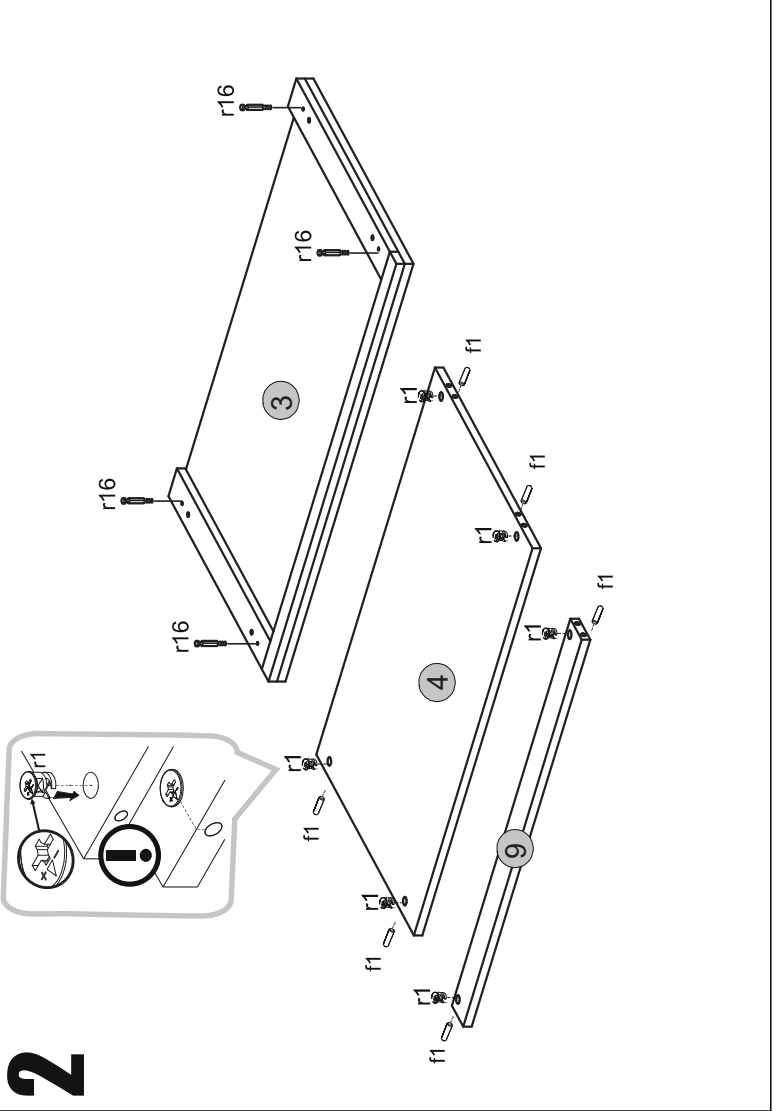

Instalation manual

SZAFA VERNE 6

Element symbol	Dimensions	Code	Package
1	1884	SZF_2D1S_vagonka.001	1/4
2	1884	SZF_2D1S_vagonka.002	1/4
3	888	SZF_2D1S_vagonka.003	2/4
4	822	SZF_2D1S_vagonka.004	2/4
5	822	SZF_2D1S_vagonka.005	2/4
6	764	SZF_2D1S_vagonka.006	2/4
7	450	SZF_2D1S_vagonka.007	2/4
8	450	SZF_2D1S_vagonka.008	2/4
9	822	SZF_2D1S_vagonka.009	2/4
10	816	SZF_2D1S_vagonka.010	4/4
11	60	SZF_2D1S_vagonka.011	2/4
12	1849	SZF_2D1S_vagonka.012	1/4
13	782	SZF_2D1S_vagonka.013	2/4
14	1558	SZF_2D1S_vagonka.014	3/4
15	817		2/4

1

3

2

4

5

6

7

a=b