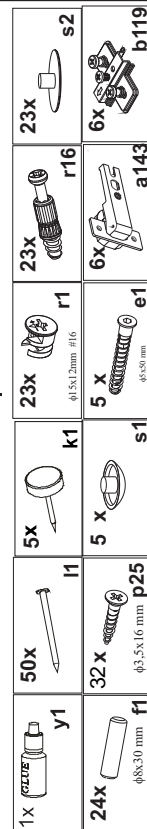

Instalation manual

SZAFA VERNE 6

Element symbol	Dimensions	Code	Package
1	1884	SZF_2D1S_vagonka.001	1/4
2	1884	SZF_2D1S_vagonka.002	1/4
3	888	SZF_2D1S_vagonka.003	2/4
4	822	SZF_2D1S_vagonka.004	2/4
5	822	SZF_2D1S_vagonka.005	2/4
6	764	SZF_2D1S_vagonka.006	2/4
7	450	SZF_2D1S_vagonka.007	2/4
8	450	SZF_2D1S_vagonka.008	2/4
9	822	SZF_2D1S_vagonka.009	2/4
10	816	SZF_2D1S_vagonka.010	4/4
11	60	SZF_2D1S_vagonka.011	2/4
12	1849	SZF_2D1S_vagonka.012	1/4
13	782	SZF_2D1S_vagonka.013	2/4
14	1558	SZF_2D1S_vagonka.014	3/4
15	817		2/4

1

3

2

4

5

6

7

a=b