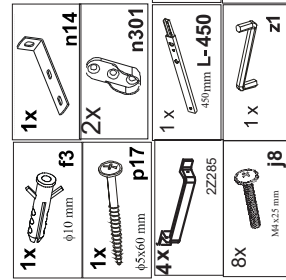

Instalation manual

SZAFA VERNE 6

Element symbol	Dimensions	Code	Package
1	1884	SZF_2D1S_vagonka.001	1/4
2	1884	SZF_2D1S_vagonka.002	1/4
3	888	SZF_2D1S_vagonka.003	2/4
4	822	SZF_2D1S_vagonka.004	2/4
5	822	SZF_2D1S_vagonka.005	2/4
6	764	SZF_2D1S_vagonka.006	2/4
7	450	SZF_2D1S_vagonka.007	2/4
8	450	SZF_2D1S_vagonka.008	2/4
9	822	SZF_2D1S_vagonka.009	2/4
10	816	SZF_2D1S_vagonka.010	4/4
11	60	SZF_2D1S_vagonka.011	2/4
12	1849	SZF_2D1S_vagonka.012	1/4
13	782	SZF_2D1S_vagonka.013	2/4
14	1558	SZF_2D1S_vagonka.014	3/4
15	817		2/4