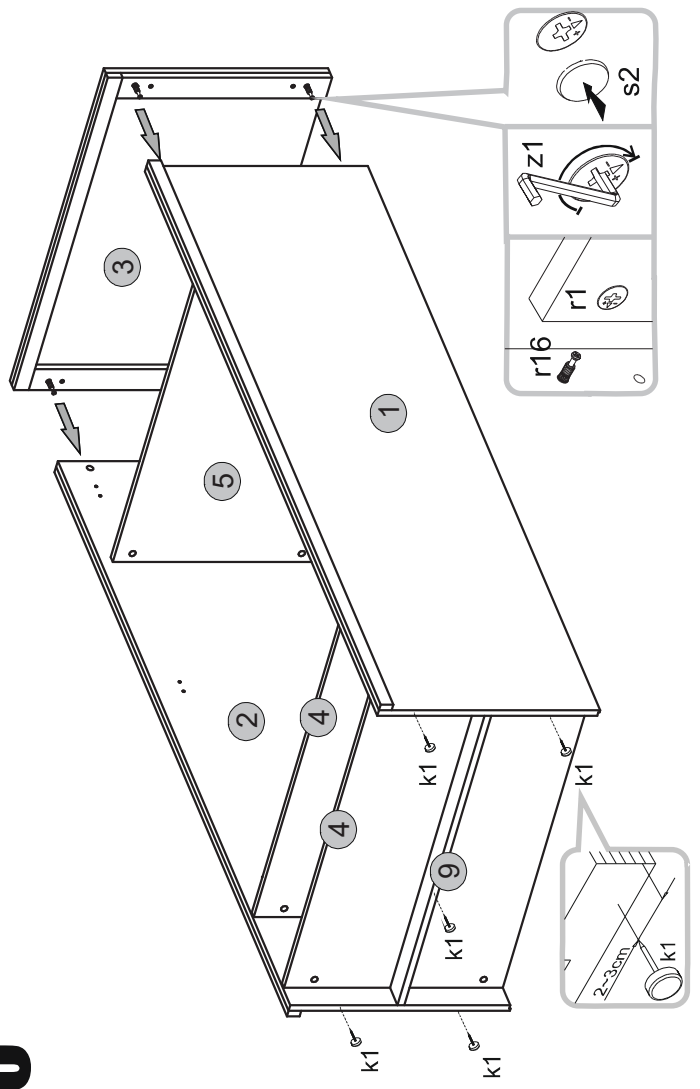

Instalation manual

SZAFA VERNE 6

Element symbol	Dimensions	Code	Package
1	1884	SZF_2D1S_vagonka.001	1/4
2	1884	SZF_2D1S_vagonka.002	1/4
3	888	SZF_2D1S_vagonka.003	2/4
4	822	SZF_2D1S_vagonka.004	2/4
5	822	SZF_2D1S_vagonka.005	2/4
6	764	SZF_2D1S_vagonka.006	2/4
7	450	SZF_2D1S_vagonka.007	2/4
8	450	SZF_2D1S_vagonka.008	2/4
9	822	SZF_2D1S_vagonka.009	2/4
10	816	SZF_2D1S_vagonka.010	4/4
11	60	SZF_2D1S_vagonka.011	2/4
12	1849	SZF_2D1S_vagonka.012	1/4
13	782	SZF_2D1S_vagonka.013	2/4
14	1558	SZF_2D1S_vagonka.014	3/4
15	817		2/4

1

3

2

4

5

6

7

a=b