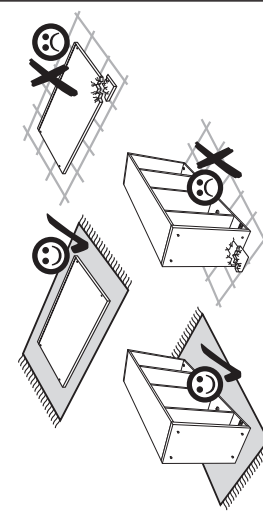

Instalation manual

SZAFA VERNE 6

Element symbol	Dimensions	Code	Package
1	1884	SZF_2D1S_vagonka.001	1/4
2	1884	SZF_2D1S_vagonka.002	1/4
3	888	SZF_2D1S_vagonka.003	2/4
4	822	SZF_2D1S_vagonka.004	2/4
5	822	SZF_2D1S_vagonka.005	2/4
6	764	SZF_2D1S_vagonka.006	2/4
7	450	SZF_2D1S_vagonka.007	2/4
8	450	SZF_2D1S_vagonka.008	2/4
9	822	SZF_2D1S_vagonka.009	2/4
10	816	SZF_2D1S_vagonka.010	4/4
11	60	SZF_2D1S_vagonka.011	2/4
12	1849	SZF_2D1S_vagonka.012	1/4
13	782	SZF_2D1S_vagonka.013	2/4
14	1558	SZF_2D1S_vagonka.014	3/4
15	817		2/4