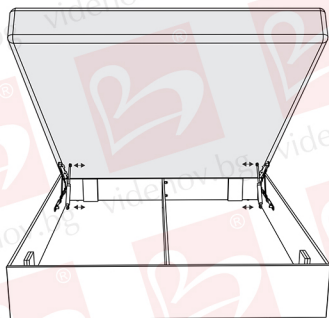

Lift Mechanisms

90°

videnov.bg

BG ☎ +359 892 90 90 92

GR ☎ +30 21 11 984 984

RO ☎ +40 31 630 26 26

✉ info@videnov.bg