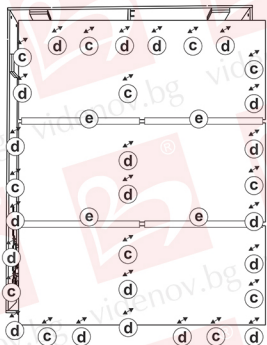

Lift Mechanisms

90°

videnov.bg

BG ☎ +359 892 90 90 92

GR ☎ +30 21 11 984 984

RO ☎ +40 31 630 26 26

✉ info@videnov.bg