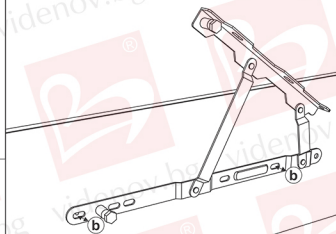

Lift Mechanisms

90°

videnov.bg

BG ☎ +359 892 90 90 92

GR ☎ +30 21 11 984 984

RO ☎ +40 31 630 26 26

✉ info@videnov.bg