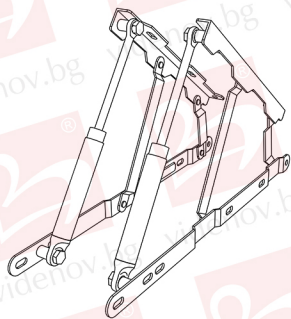

Lift Mechanisms

90°

videnov.bg

BG ☎ +359 892 90 90 92

GR ☎ +30 21 11 984 984

RO ☎ +40 31 630 26 26

✉ info@videnov.bg