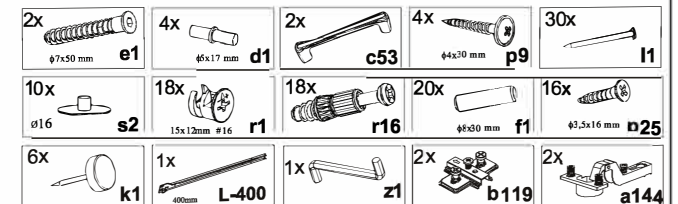

Element symbol	Dimensions				Code	Package
1	1200	550	16/32	1	T-216	1/1
2	750	450	16	1	T-130	1/1
3	750	450	16	1	T-131	1/1
4	750	450	16	1	T-132	1/1
5	467	396	16	1	T-018	1/1
6	400	120	16	1	T-520	1/1
7	400	120	16	1	T-521	1/1
8	368	450	16	1	T-328	1/1
9	368	450	16	1	T-329	1/1
10	311	120	16	1	T-522	1/1
11	782	300	16	1	T-133	1/1
12	396	180	16	1	T-019	1/1
13	368	80	16	1	T-411	1/1
14	670	395	3	1	T-617	1/1
15	325	398	3	1	T-618	1/1