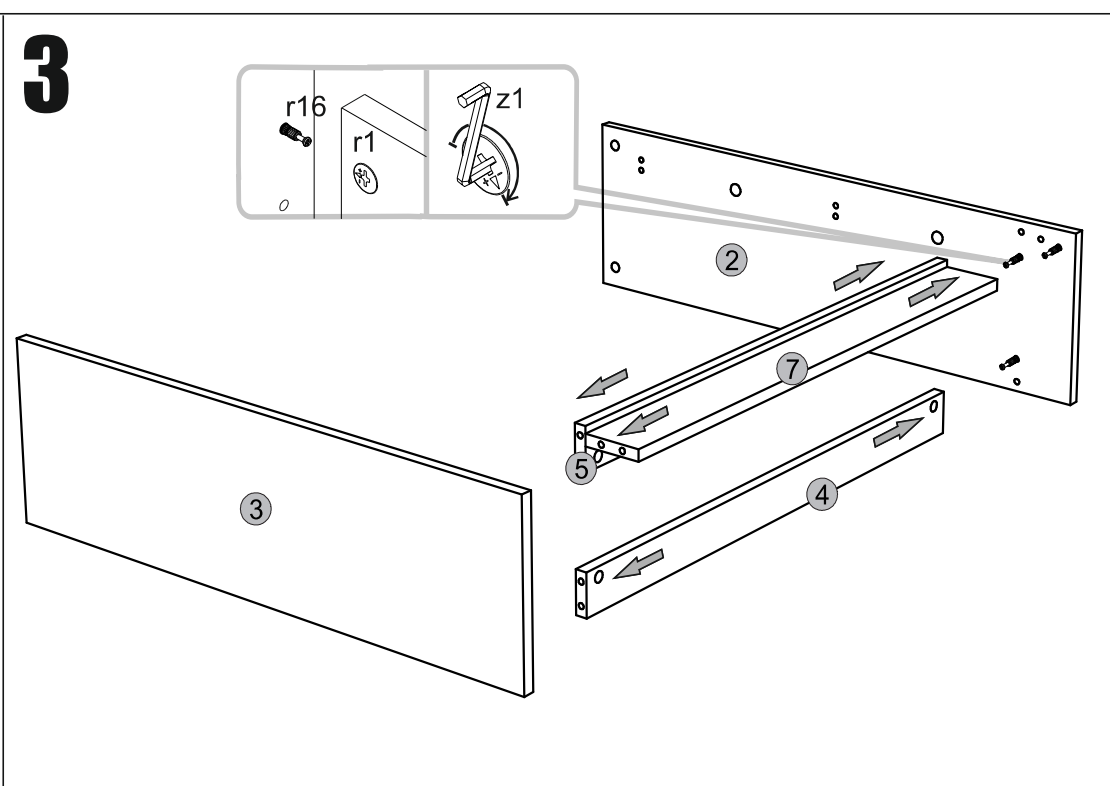

Element symbol	Dimensions				Code	Package
	800	270	16/32	1		
1	800	270	16/32	1	T-209	1/1
2	829	250	16	1	T-115	1/1
3	829	250	16	1	T-116	1/1
4	766	60	16	1	T-408	1/1
5	766	60	16	1	T-409	1/1
6	346	762	16	2	T-010	1/1
7	766	80	16	1	T-410	1/1
8	756	85	10	2	T-316	1/1
9	756	140	10	4	T-317	1/1
10	760	396	3	2	T-611	1/1