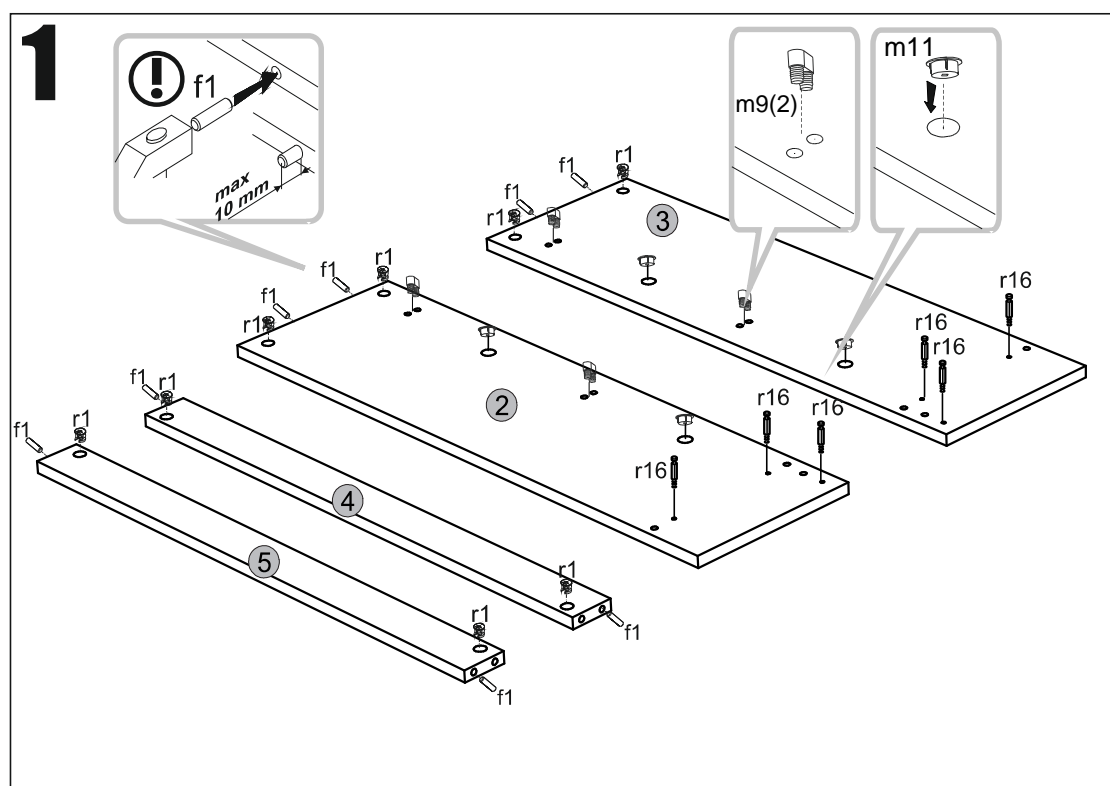

Element symbol	Dimensions				Code	Package
	800	270	16/32	1		
1	800	270	16/32	1	T-209	1/1
2	829	250	16	1	T-115	1/1
3	829	250	16	1	T-116	1/1
4	766	60	16	1	T-408	1/1
5	766	60	16	1	T-409	1/1
6	346	762	16	2	T-010	1/1
7	766	80	16	1	T-410	1/1
8	756	85	10	2	T-316	1/1
9	756	140	10	4	T-317	1/1
10	760	396	3	2	T-611	1/1

5**7****6**