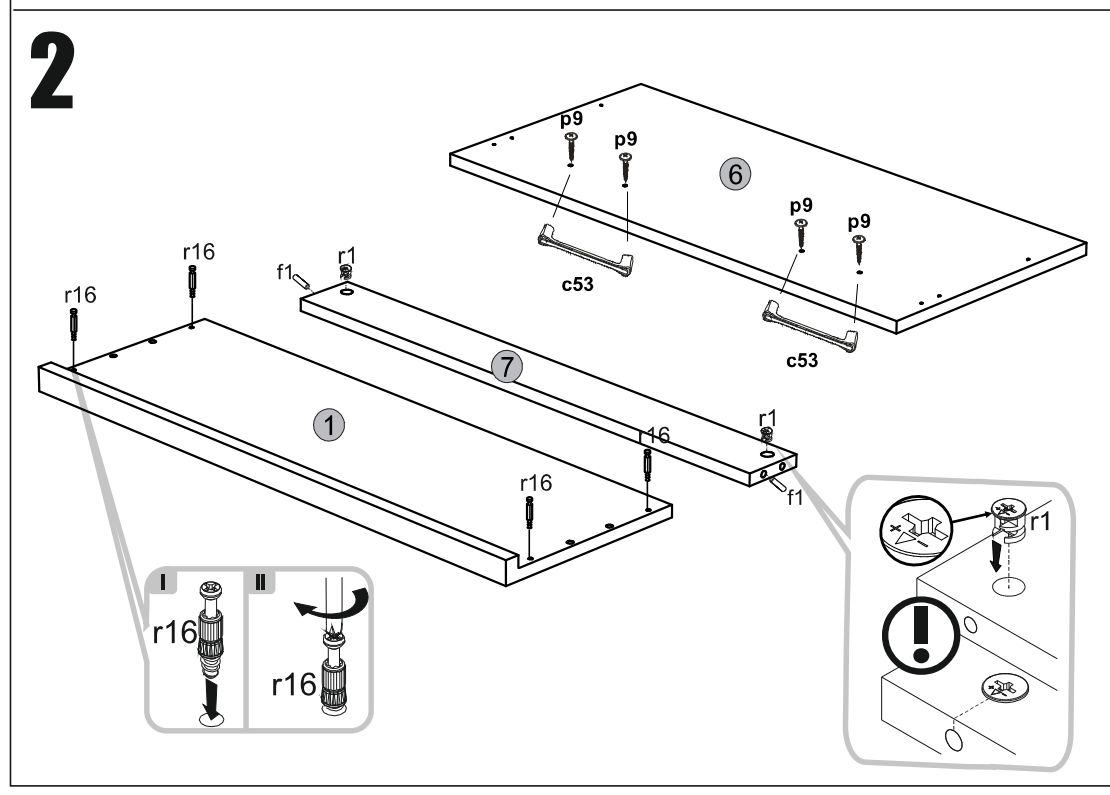

Element symbol	Dimensions				Code	Package
	800	270	16/32	1		
1	800	270	16/32	1	T-209	1/1
2	829	250	16	1	T-115	1/1
3	829	250	16	1	T-116	1/1
4	766	60	16	1	T-408	1/1
5	766	60	16	1	T-409	1/1
6	346	762	16	2	T-010	1/1
7	766	80	16	1	T-410	1/1
8	756	85	10	2	T-316	1/1
9	756	140	10	4	T-317	1/1
10	760	396	3	2	T-611	1/1

5**7****6**