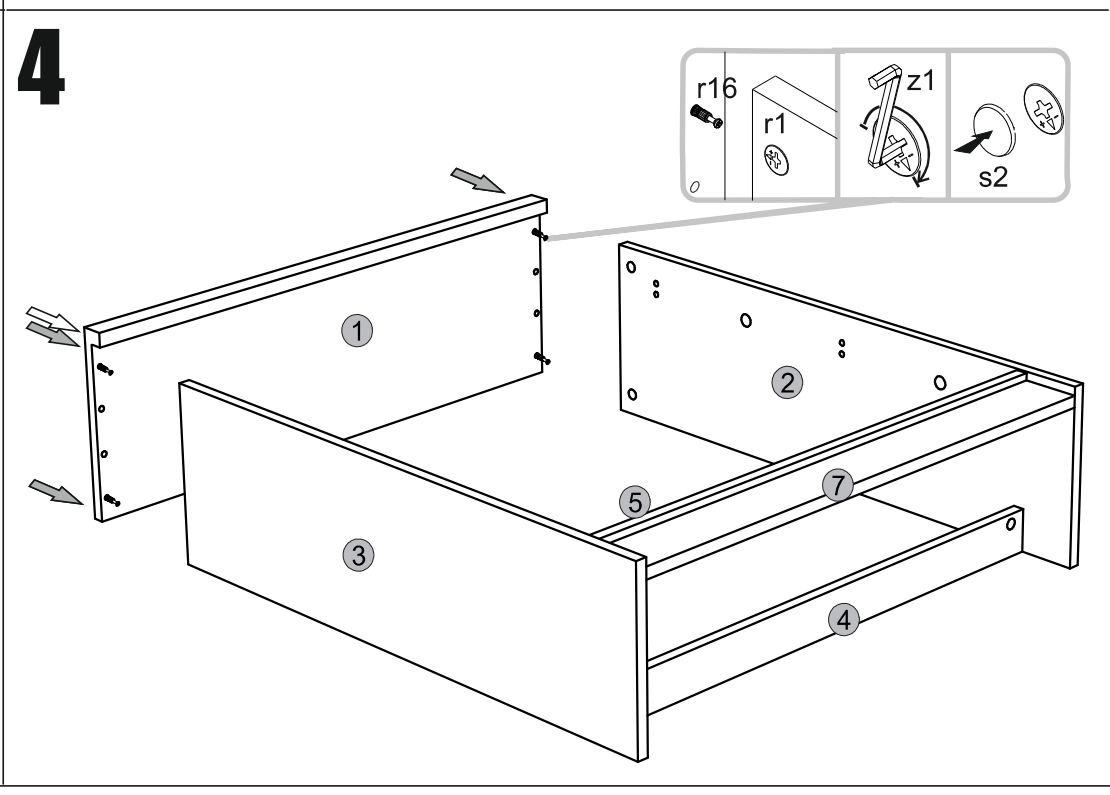

Element symbol	Dimensions				Code	Package
	800	270	16/32	1		
1	800	270	16/32	1	T-209	1/1
2	829	250	16	1	T-115	1/1
3	829	250	16	1	T-116	1/1
4	766	60	16	1	T-408	1/1
5	766	60	16	1	T-409	1/1
6	346	762	16	2	T-010	1/1
7	766	80	16	1	T-410	1/1
8	756	85	10	2	T-316	1/1
9	756	140	10	4	T-317	1/1
10	760	396	3	2	T-611	1/1