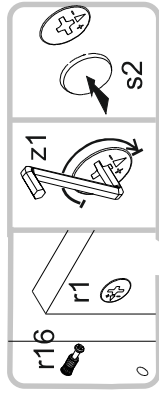

Instalation manual

SOLO: coffee table

Element symbol	Dimensions	Code	Package
1	1200 694	SN-221	1/1
2	408 120	SN-144	1/1
3	408 120	SN-145	1/1
4	408 120	SN-146	1/1
5	408 120	SN-147	1/1
6	100 912	SN-426	1/1
7	100 450	SN-427	1/1
8	1152 644	SN-331	1/1

1

3

2

4

7

5

6