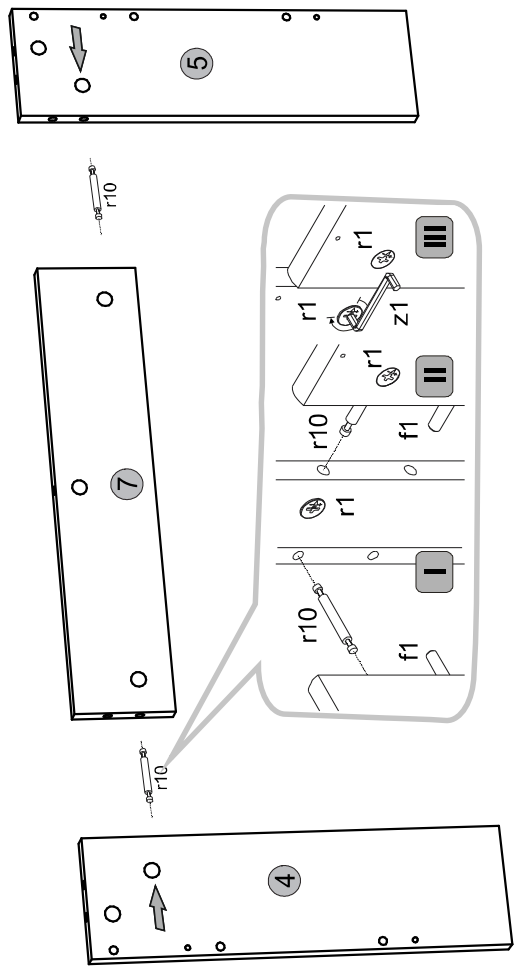

Instalation manual

SOLO: coffee table

Element symbol	Dimensions	Code	Package
1	1200 694	SN-221	1/1
2	408 120	SN-144	1/1
3	408 120	SN-145	1/1
4	408 120	SN-146	1/1
5	408 120	SN-147	1/1
6	100 912	SN-426	1/1
7	100 450	SN-427	1/1
8	1152 644	SN-331	1/1

1

3

2

4

7

5

6