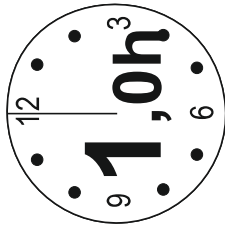

Instalation manual

SOLO: coffee table

Element symbol	Dimensions	Code	Package
1	1200 694	SN-221	1/1
2	408 120	SN-144	1/1
3	408 120	SN-145	1/1
4	408 120	SN-146	1/1
5	408 120	SN-147	1/1
6	100 912	SN-426	1/1
7	100 450	SN-427	1/1
8	1152 644	SN-331	1/1