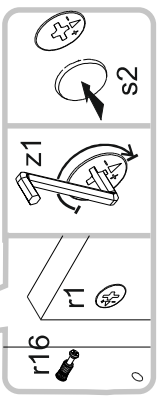

Instalation manual

SOLO: coffee table

Element symbol	Dimensions	Code	Package
1	1200 694	SN-221	1/1
2	408 120	SN-144	1/1
3	408 120	SN-145	1/1
4	408 120	SN-146	1/1
5	408 120	SN-147	1/1
6	100 912	SN-426	1/1
7	100 450	SN-427	1/1
8	1152 644	SN-331	1/1

1

3

2

4

7

5

6