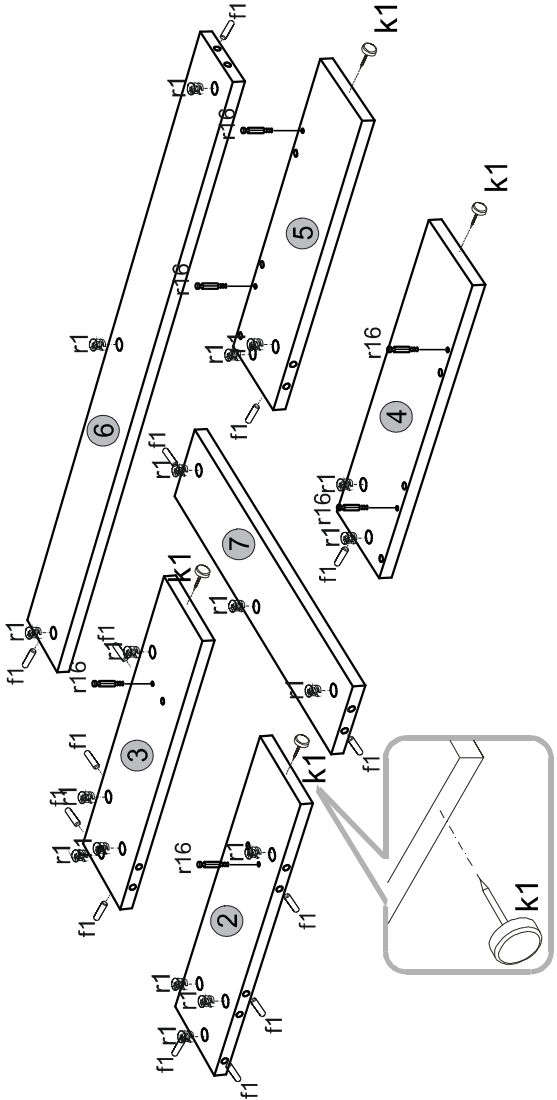

Instalation manual

SOLO: coffee table

Element symbol	Dimensions	Code	Package
1	1200 694	SN-221	1/1
2	408 120	SN-144	1/1
3	408 120	SN-145	1/1
4	408 120	SN-146	1/1
5	408 120	SN-147	1/1
6	100 912	SN-426	1/1
7	100 450	SN-427	1/1
8	1152 644	SN-331	1/1

1

3

2

4

7

5

6