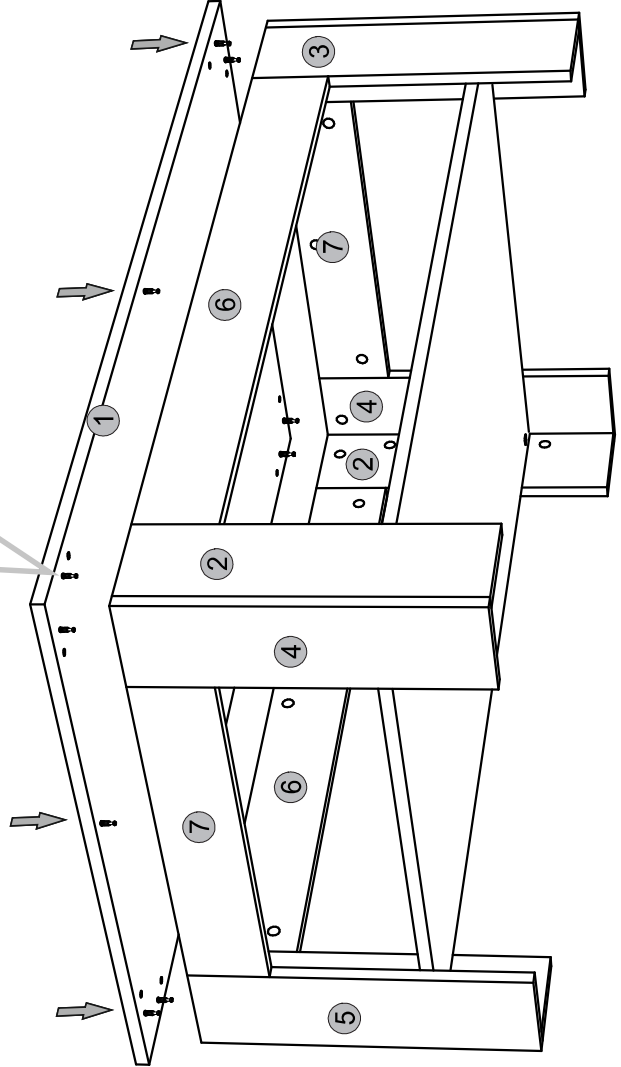

Instalation manual

SOLO: coffee table

Element symbol	Dimensions	Code	Package
1	1200 694	SN-221	1/1
2	408 120	SN-144	1/1
3	408 120	SN-145	1/1
4	408 120	SN-146	1/1
5	408 120	SN-147	1/1
6	100 912	SN-426	1/1
7	100 450	SN-427	1/1
8	1152 644	SN-331	1/1

1

3

2

4

7

5

6