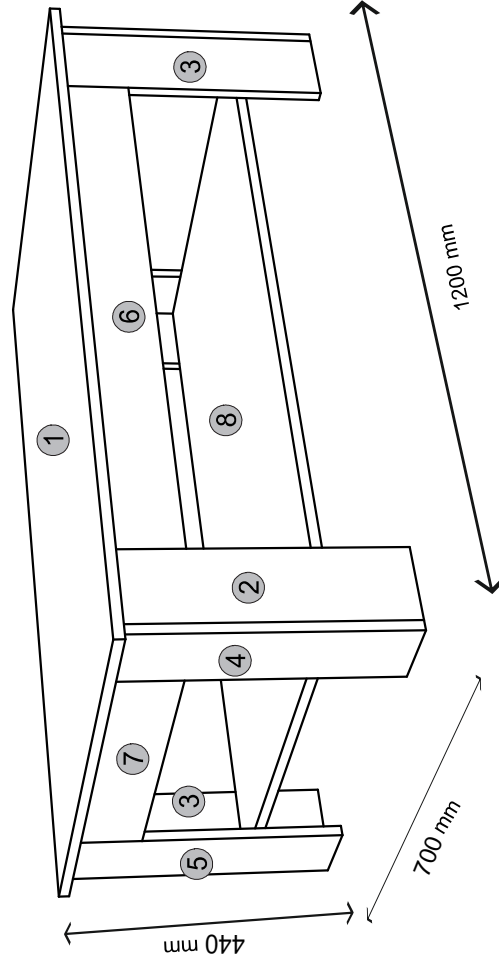

Instalation manual

SOLO: coffee table

Element symbol	Dimensions	Code	Package
1	1200 694	SN-221	1/1
2	408 120	SN-144	1/1
3	408 120	SN-145	1/1
4	408 120	SN-146	1/1
5	408 120	SN-147	1/1
6	100 912	SN-426	1/1
7	100 450	SN-427	1/1
8	1152 644	SN-331	1/1

1

3

2

4

7

5

6