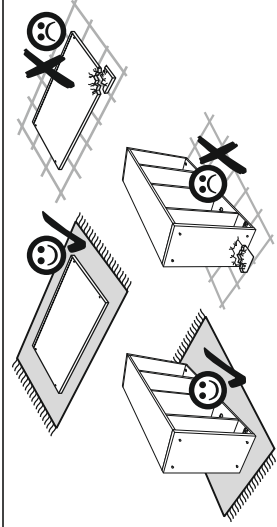

Instalation manual

SOLO: coffee table

Element symbol	Dimensions	Code	Package
1	1200 694	SN-221	1/1
2	408 120	SN-144	1/1
3	408 120	SN-145	1/1
4	408 120	SN-146	1/1
5	408 120	SN-147	1/1
6	100 912	SN-426	1/1
7	100 450	SN-427	1/1
8	1152 644	SN-331	1/1