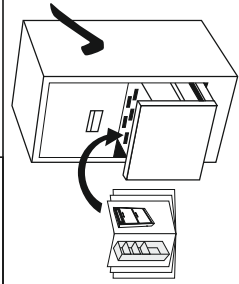

Instalation manual

SOLO: coffee table

Element symbol	Dimensions	Code	Package
1	1200 694	SN-221	1/1
2	408 120	SN-144	1/1
3	408 120	SN-145	1/1
4	408 120	SN-146	1/1
5	408 120	SN-147	1/1
6	100 912	SN-426	1/1
7	100 450	SN-427	1/1
8	1152 644	SN-331	1/1