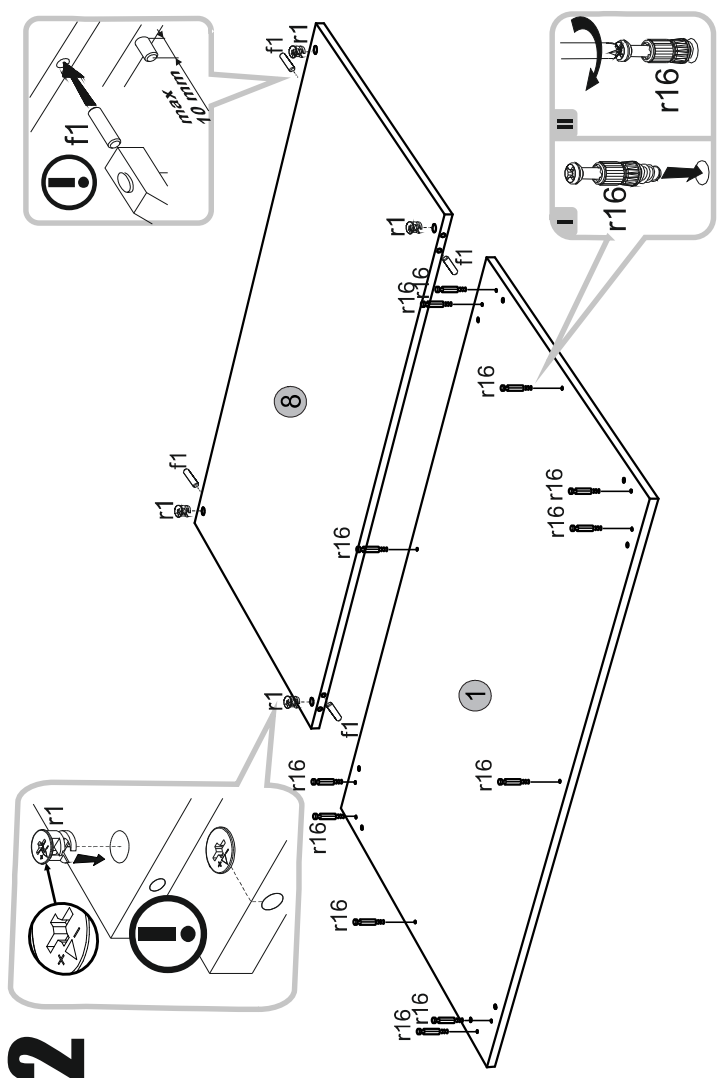

Instalation manual

SOLO: coffee table

Element symbol	Dimensions	Code	Package
1	1200 694	SN-221	1/1
2	408 120	SN-144	1/1
3	408 120	SN-145	1/1
4	408 120	SN-146	1/1
5	408 120	SN-147	1/1
6	100 912	SN-426	1/1
7	100 450	SN-427	1/1
8	1152 644	SN-331	1/1

1

3

2

4

7

5

6