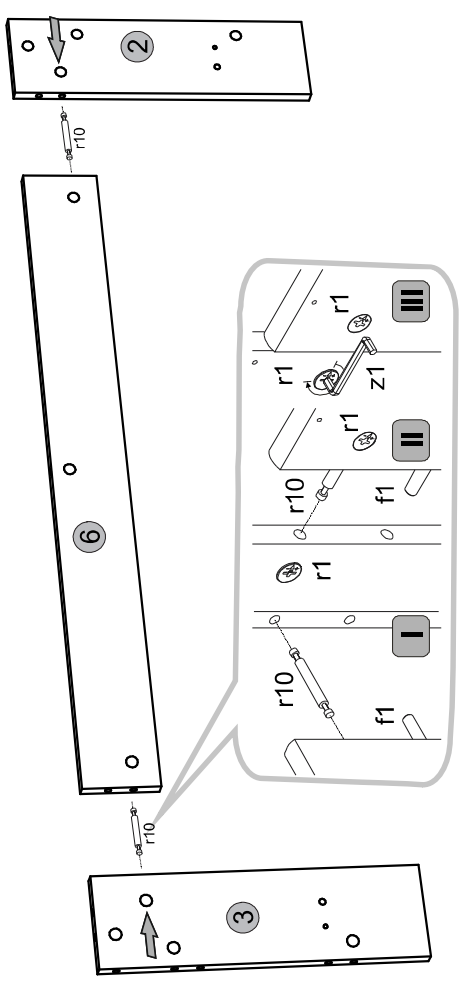

Instalation manual

SOLO: coffee table

Element symbol	Dimensions	Code	Package
1	1200 694	SN-221	1/1
2	408 120	SN-144	1/1
3	408 120	SN-145	1/1
4	408 120	SN-146	1/1
5	408 120	SN-147	1/1
6	100 912	SN-426	1/1
7	100 450	SN-427	1/1
8	1152 644	SN-331	1/1

1

3

2

4

7

5

6