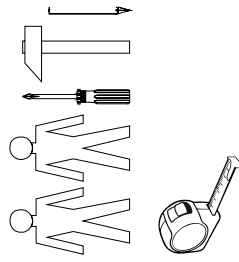

Instalation manual

SOLO: coffee table

Element symbol	Dimensions	Code	Package
1	1200 694	SN-221	1/1
2	408 120	SN-144	1/1
3	408 120	SN-145	1/1
4	408 120	SN-146	1/1
5	408 120	SN-147	1/1
6	100 912	SN-426	1/1
7	100 450	SN-427	1/1
8	1152 644	SN-331	1/1