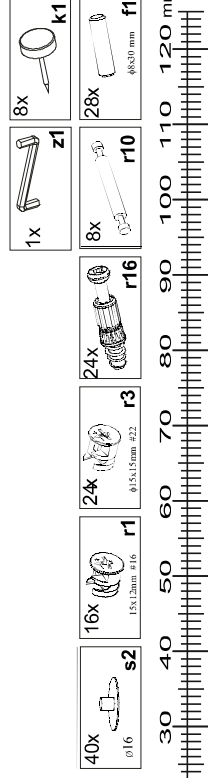

Instalation manual

SOLO: coffee table

Element symbol	Dimensions	Code	Package
1	1200 694	SN-221	1/1
2	408 120	SN-144	1/1
3	408 120	SN-145	1/1
4	408 120	SN-146	1/1
5	408 120	SN-147	1/1
6	100 912	SN-426	1/1
7	100 450	SN-427	1/1
8	1152 644	SN-331	1/1

1

3

2

4

7

5

6