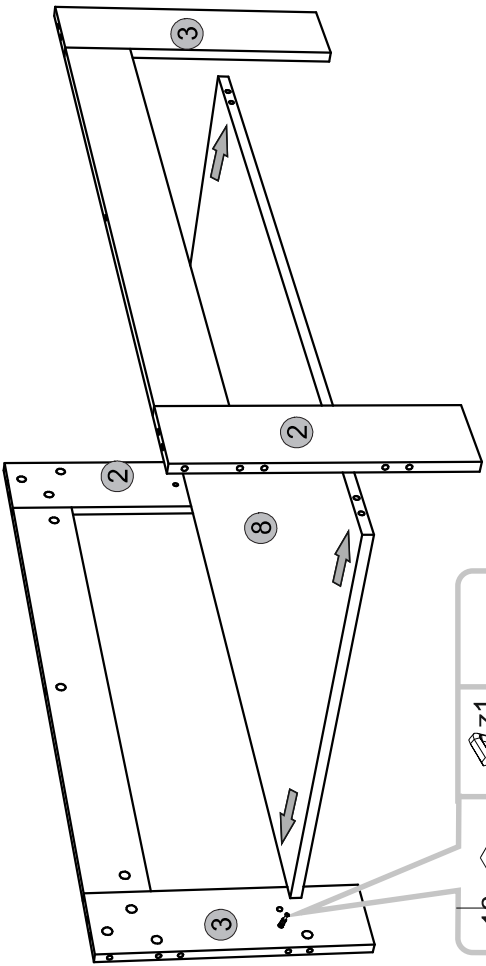

Instalation manual

SOLO: coffee table

Element symbol	Dimensions	Code	Package
1	1200 694	SN-221	1/1
2	408 120	SN-144	1/1
3	408 120	SN-145	1/1
4	408 120	SN-146	1/1
5	408 120	SN-147	1/1
6	100 912	SN-426	1/1
7	100 450	SN-427	1/1
8	1152 644	SN-331	1/1

1

3

2

4

7

5

6