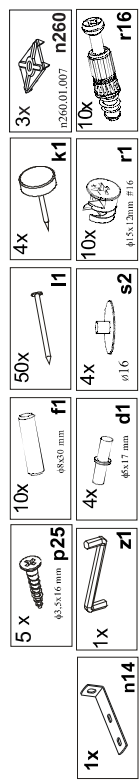

Element symbol	Dimensions	Code	Package
1	800 330 16/32	1 T-206	1/1
2	829 310 16	1 T-107	1/1
3	829 310 16	1 T-108	1/1
4	766 300 16	1 T-311	1/1
5	766 300 16	1 T-312	1/1
6	766 80 16	1 T-405	1/1
7	386 790 3	1 T-605	1/1
8	375 790 3	1 T-606	1/1