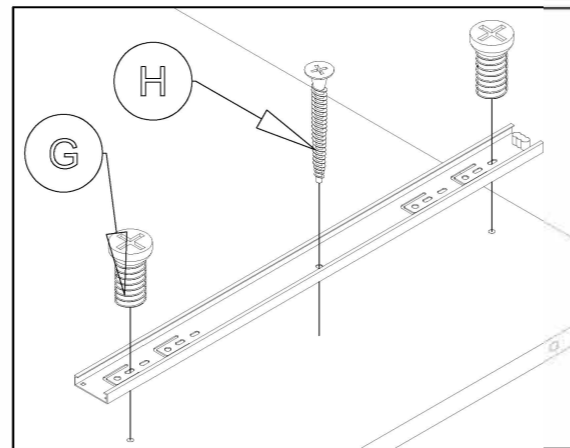

Length 502
 Height 392
 Depth 426

A-16

B-16

C-16

D-8

E-20

F(20mm)-20

G-8

H(16mm)-16

I(50mm)-8

K-5q

L-4

Package number	Length	Width	Amount	Detailed number
1/1	SPARE PART			
	502	426	1	1
	426	374	1	2
	426	374	1	3
	464	64	2	4
	346	100	2	5
	346	100	2	6
	402	88	2	7
	414	350	2	8
	480	332	1	9
	L=350			2
460	164	2	11	