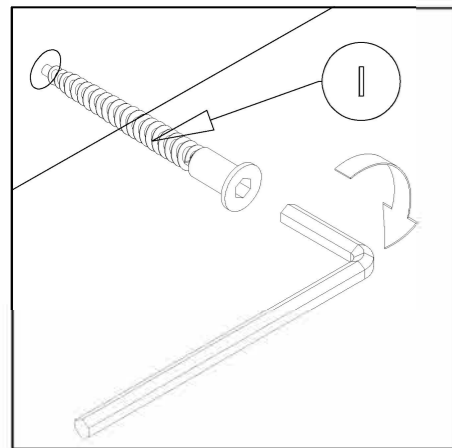

Length 502
 Height 392
 Depth 426

A-16

B-16

C-16

D-8

E-20

F(20mm)-20

G-8

H(16mm)-16

I(50mm)-8

K-5q

L-4

Package number	Length	Width	Amount	Detailed number
1/1	SPARE PART			
	502	426	1	1
	426	374	1	2
	426	374	1	3
	464	64	2	4
	346	100	2	5
	346	100	2	6
	402	88	2	7
	414	350	2	8
	480	332	1	9
	L=350			2
460	164	2	11	