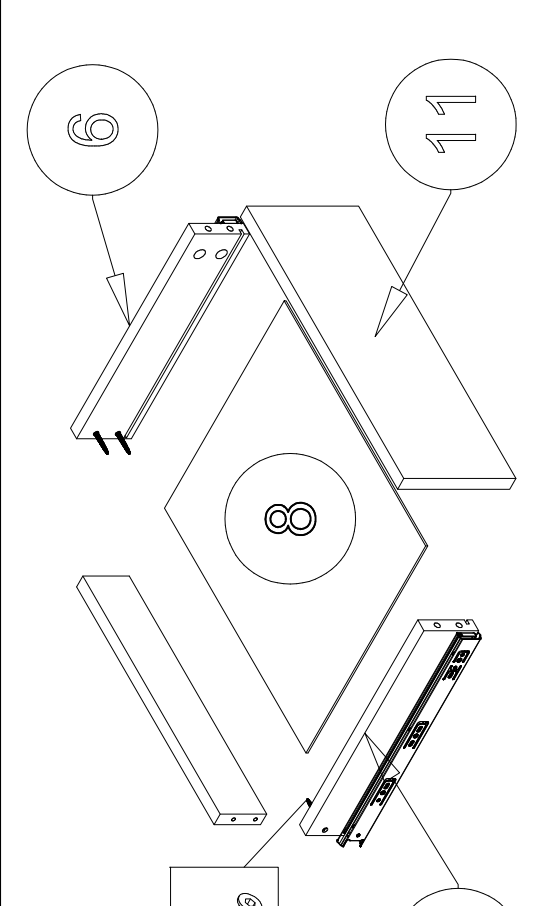

Length 502
 Height 392
 Depth 426

A-16

B-16

C-16

D-8

E-20

F(20mm)-20

G-8

H(16mm)-16

I(50mm)-8

K-5q

L-4

Package number	Length	Width	Amount	Detailed number
1/1	SPARE PART			
	502	426	1	1
	426	374	1	2
	426	374	1	3
	464	64	2	4
	346	100	2	5
	346	100	2	6
	402	88	2	7
	414	350	2	8
	480	332	1	9
	L=350			2
460	164	2	11	

1

2

3

4

5

6