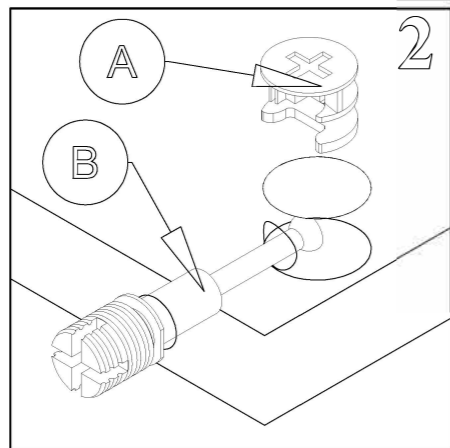

Length 502
 Height 392
 Depth 426

A-16

B-16

C-16

D-8

E-20

F(20mm)-20

G-8

H(16mm)-16

I(50mm)-8

K-5q

L-4

Package number	Length	Width	Amount	Detailed number
1/1	SPARE PART			
	502	426	1	1
	426	374	1	2
	426	374	1	3
	464	64	2	4
	346	100	2	5
	346	100	2	6
	402	88	2	7
	414	350	2	8
	480	332	1	9
	L=350			2
460	164	2	11	