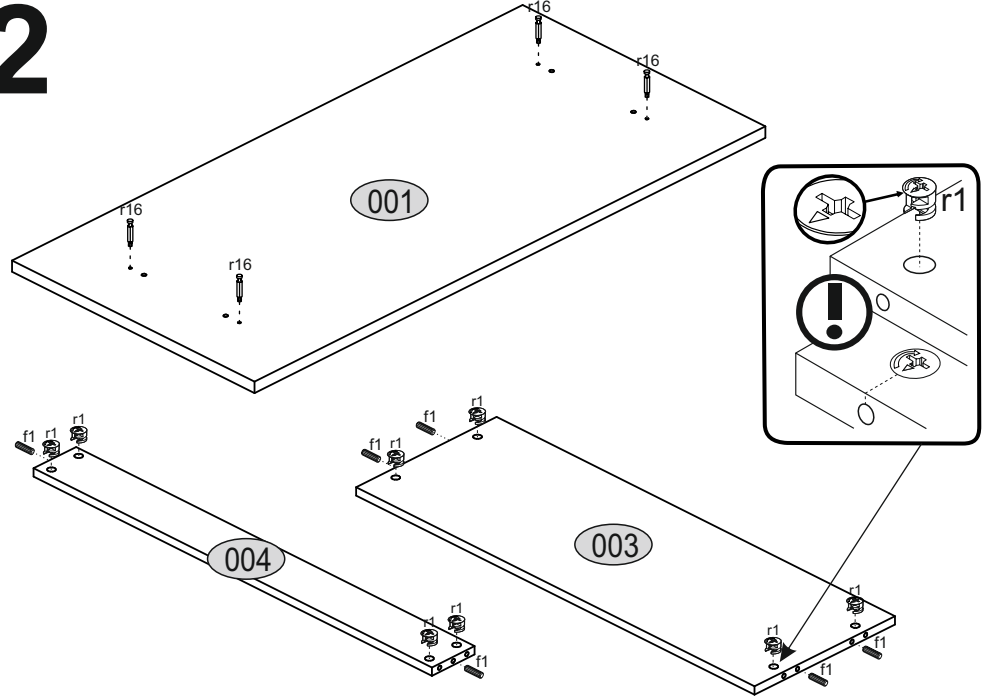

Code	Dimensions				Package
001	1200	570	22	1	1/1
002	472	400	22	2	1/1
003	936	330	16	1	1/1
004	936	100	16	1	1/1
accessories				1	1/1

x8
r1
Ø 15x12mm

x4
r3
Ø 15x15mm

x12
r16

x12
s2

x10
f1
Ø 8x30mm

x4
k1

x1
z1

1

2

3

4

5

6