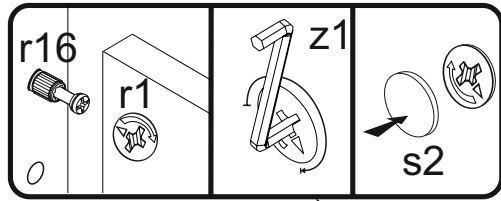

Code	Dimensions				Package
001	1200	570	22	1	1/1
002	472	400	22	2	1/1
003	936	330	16	1	1/1
004	936	100	16	1	1/1
accessories				1	1/1

x8
r1
Ø 15x12mm

x4
r3
Ø 15x15mm

x12
r16

x12
s2

x10
f1
Ø 8x30mm

x4
k1

x1
z1

1

2

3

4

5

6